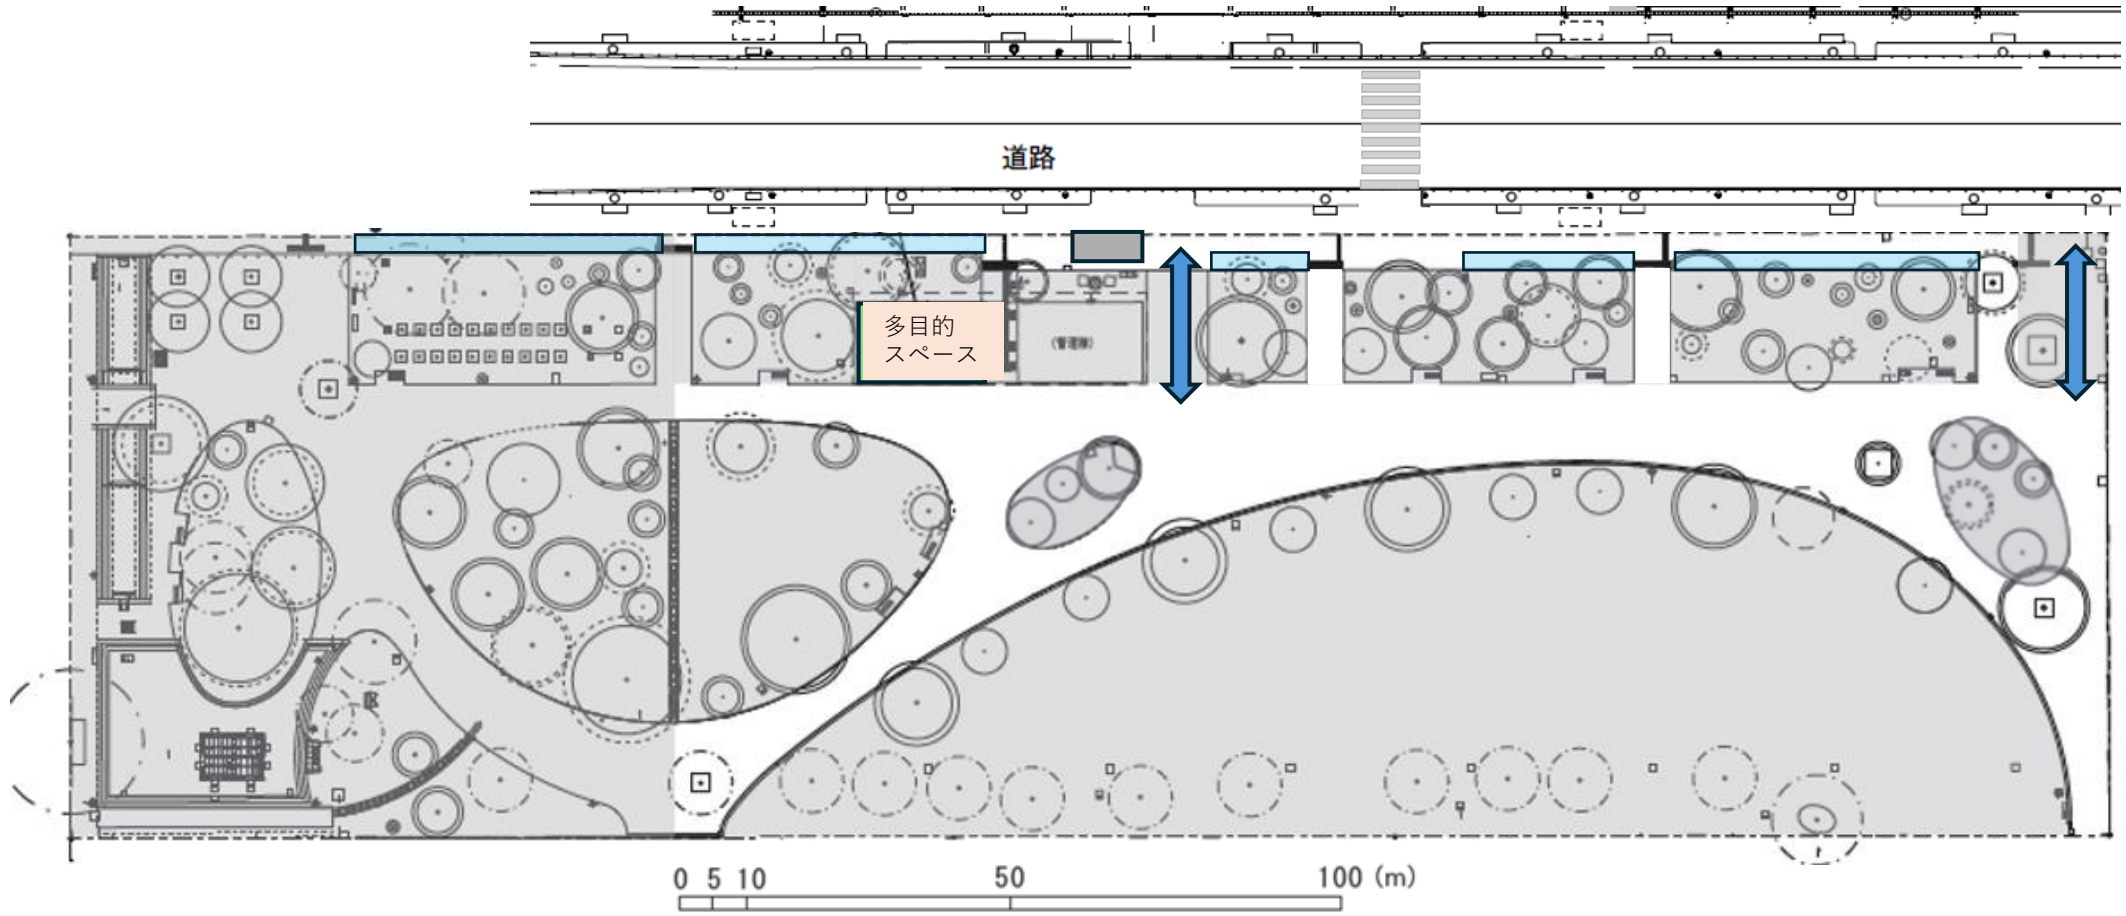

芝生エリア レイアウト用

※グレーの部分は占有できません

※通路分の面積を控除しております。
3.0m以上（場所により難しい場合でも1.5m以上）の
通路確保は必ずお願いします。

イベントエリア レイアウト用

※グレーの部分は占有できません

⇔ 部分の歩行者動線確保をお願いします。
動線上には設置物の設置はできません。